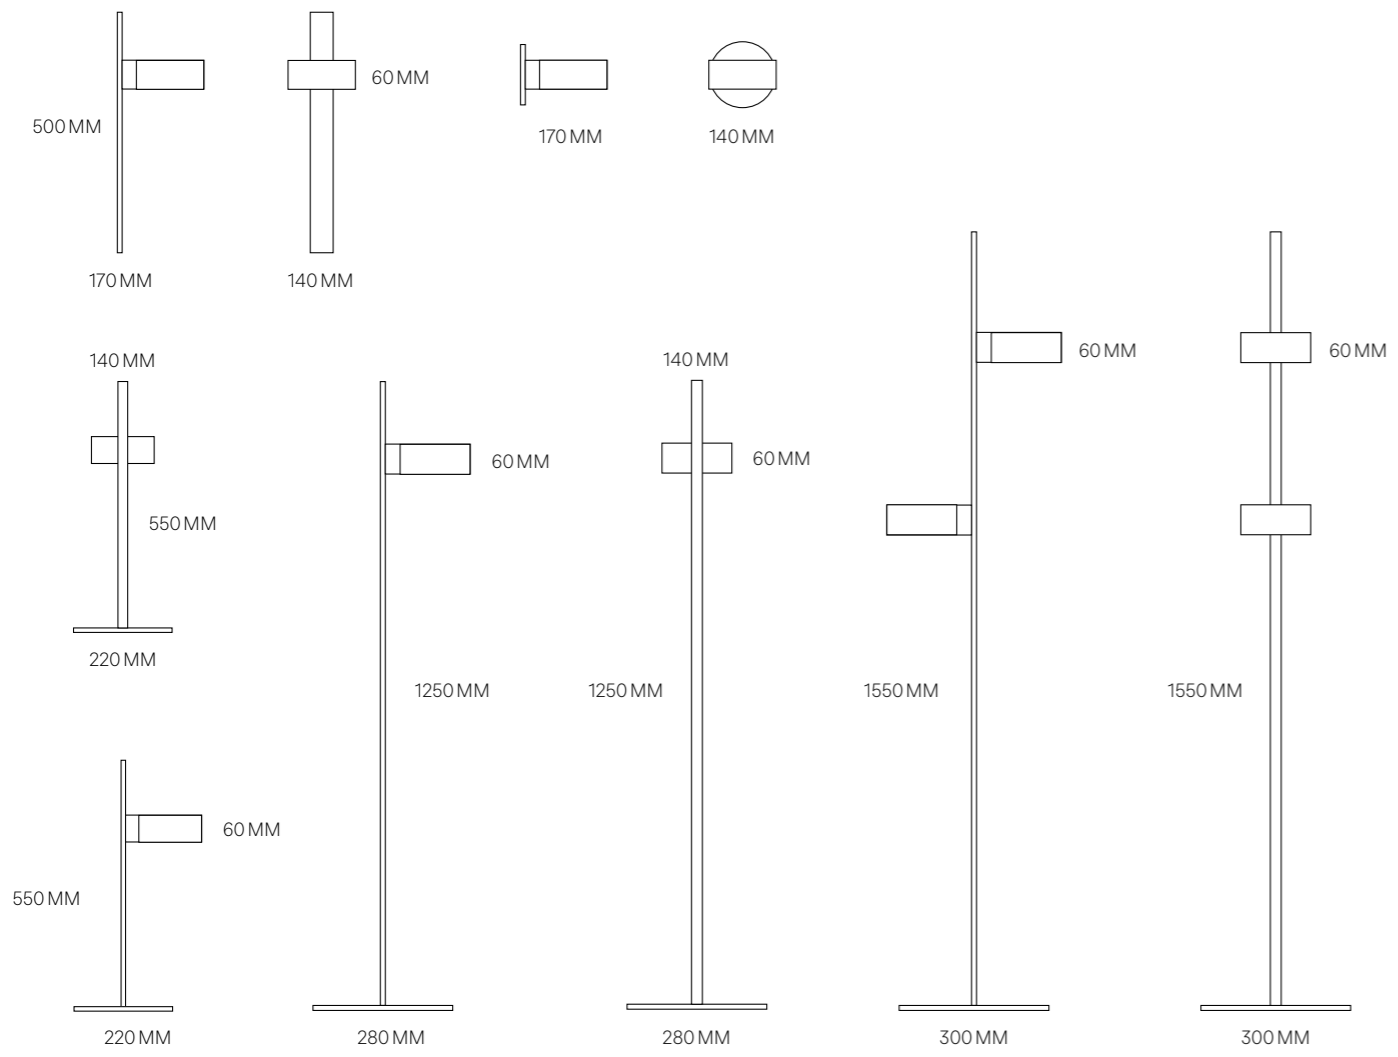

Ob als Tischleuchte auf dem Beistelltisch oder Sideboard sowie als Wandleuchte: LIFT schafft atmosphärisches Licht – und hat als kleine Leseleuchte ebenso das Zeug zum Alltagsliebbling wie als konzentrierte Lichtquelle für Treppenaufgänge oder Nischenbereiche. Die durch eine matte Diffusorscheibe abgedeckte Lichtquelle liefert ihr Licht garantiert blendfrei.

Whether used as a table lamp or wall lamp, LIFT provides atmospheric and glare-free light. It is perfect as a small reading lamp or as a concentrated light source for stairways or niche areas. The light source is covered by a matt diffuser, ensuring that the light is always easy on the eyes.

Farben / Colours	● ●
Oberfläche / Surface	Metall / Metal
Textilkabel / Textile cable	Schwarz / Black Sandbeige / Sand beige ● ●
Reflektor / Reflector	Aluminium / Aluminum
Diffusor	Polycarbonat / Polycarbonate
Tastdimmer / Dimmer	Am Leuchtenkopf integriert / Integrated at lamp head
Weitere technische Daten / Further technical specs	LED NV 9.5W 1300 lm CRI 90 230V CCT 2.200-5.700K

Technische Zeichnungen / Technical drawings