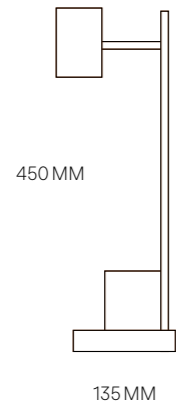

port

Hergestellt aus massiven Materialien ist **PORT** eine zeitgemäße Leuchte mit Mehrwert – auf dem Schreibtisch im Büro oder Homeoffice sowie neben dem Bett oder auf dem kleinen Tisch im Hotel. Ein besonderes Accessoire, das funktionales Lichtdesign mit einem praktischen Plus zur Aufbewahrung verbinden.

Made from solid materials, **PORT** is a contemporary lamp with added value, perfect for the office desk or home office, next to the bed, or on a small table in a hotel. It's a functional lighting design with a practical plus for storage, making it a unique accessory.

→ Schwenkbar

→ Pivoting

Farben / Colours	●
Oberfläche / Surface	Metall / Metal
Textilkabel / Textile cable	Schwarz / Black Rot, Grau (auf Anfrage) / Red, Gray (on request)
Weitere technische Daten / Further technical specs	LED GU 10 4,3 W 230 V 350 lm 2700 K

Technische Zeichnungen /
Technical drawings