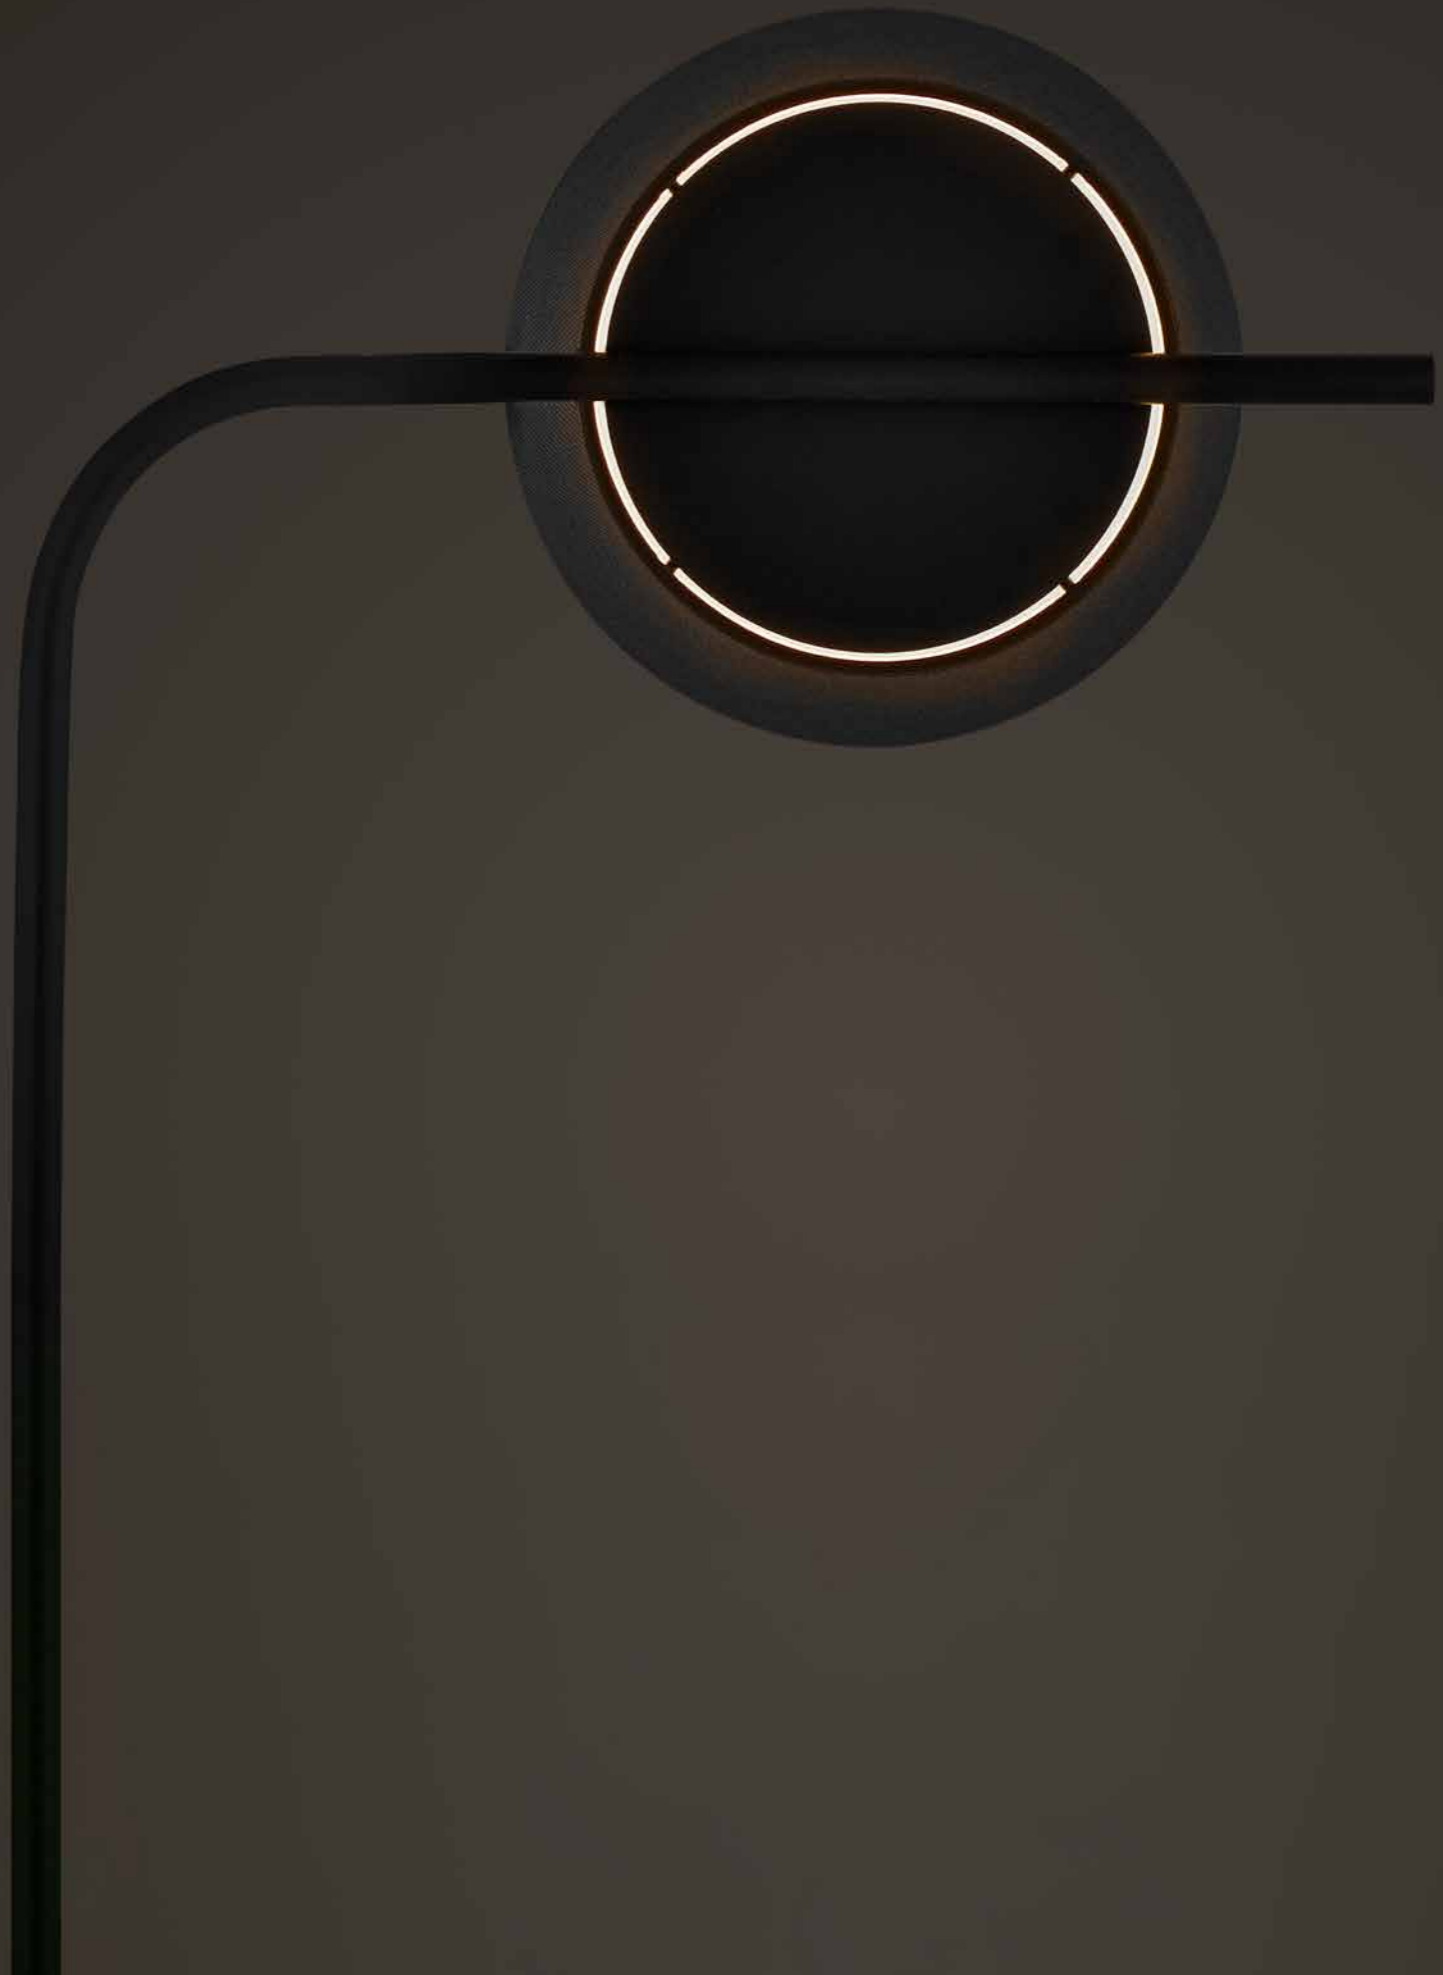

turn

Graphic elegance.

Die Leuchtenfamilie **TURN** charakterisiert eine grafische, ikonische Gestaltung und eine zurückhaltende Ästhetik – kombiniert mit dem Mut, Neues zu wagen. Der unkonventionelle Mix aus direktem und indirektem Licht in Verbindung mit hochwertigen Materialien und innovativen Schirmtextilien machen **TURN** zu einem Interior-Highlight.

The **TURN** family of lights boasts a bold, iconic design with a minimalist aesthetic and a willingness to take risks. The innovative use of high-quality materials and shade textiles, combined with a unique blend of direct and indirect lighting, make **TURN** a standout piece of interior lighting.