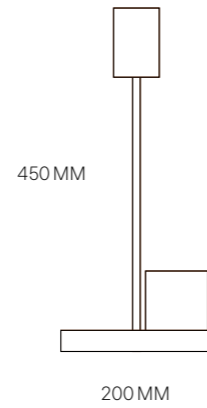

port

Hergestellt aus massiven Materialien ist **PORT** eine zeitgemäße Leuchte mit Mehrwert – auf dem Schreibtisch im Büro oder Homeoffice sowie neben dem Bett oder auf dem kleinen Tisch im Hotel. Ein besonderes Accessoire, das funktionales Lichtdesign mit einem praktischen Plus zur Aufbewahrung verbinden.

Made from solid materials, **PORT** is a contemporary lamp with added value, perfect for the office desk or home office, next to the bed, or on a small table in a hotel. It's a functional lighting design with a practical plus for storage, making it a unique accessory.

→ Schwenkbar

→ Pivoting

Farben / Colours	●
Oberfläche / Surface	Metall / Metal
Textilkabel / Textile cable	Schwarz / Black Rot, Grau (auf Anfrage) / Red, Gray (on request)
Weitere technische Daten / Further technical specs	LED GU 10 4,3 W 230 V 350 lm 2700 K

Technische Zeichnungen /
Technical drawings