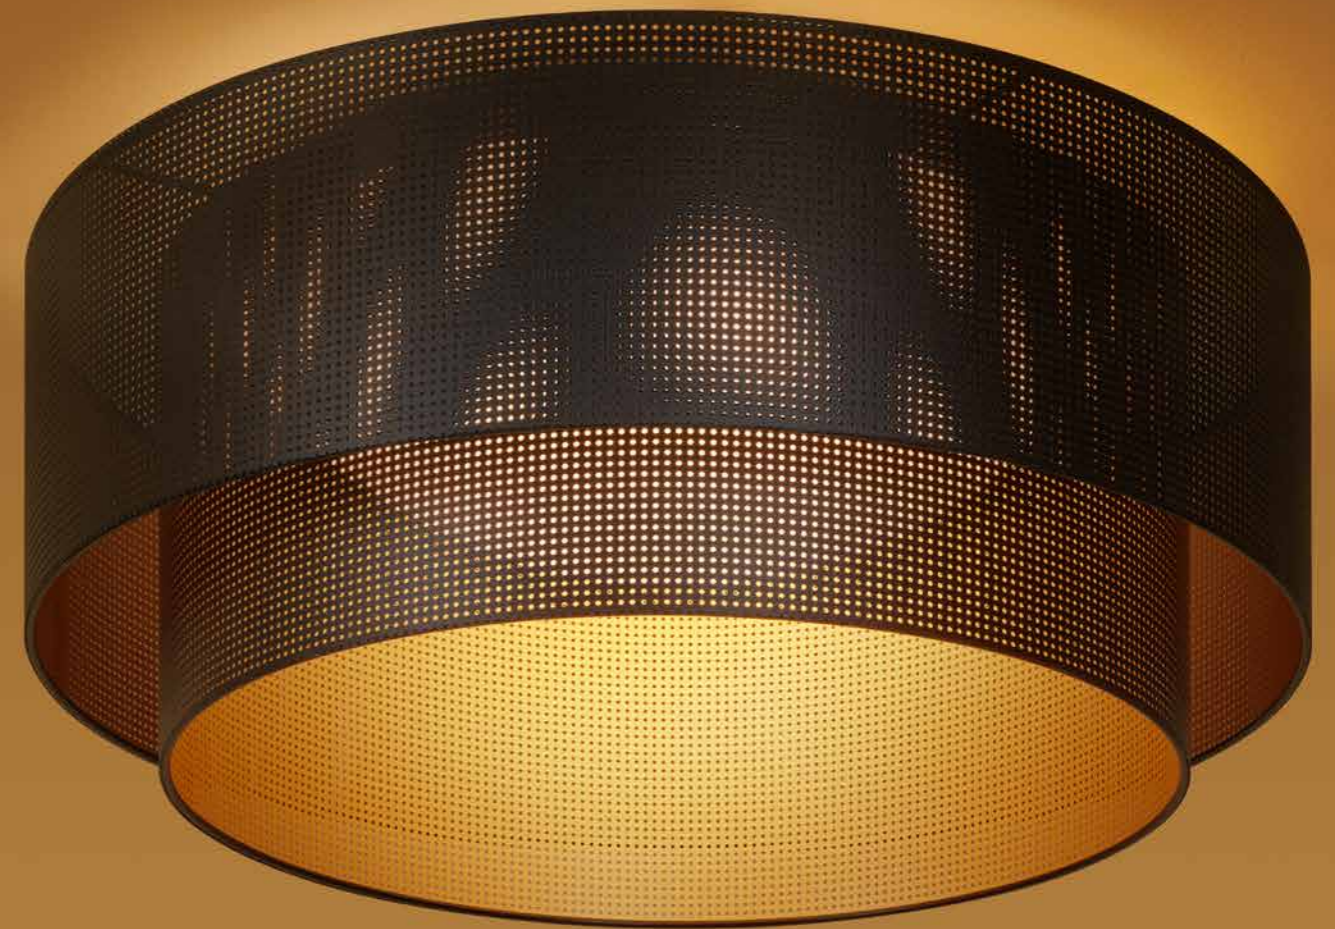

Playful clever.

RAY überrascht mit seinem faszinierenden Spiel zwischen innen und außen, blickdicht und transluzent, geometrisch und weich. Eine neuartige Leuchte, voller Spannung und reich an Facetten. Clever gedachte Überlagerungen ergeben je nach Sichtweise einen Moiré-Effekt. Neuer Blickwinkel, neues Spiel.

Die hochwertige, matte Opalglaskugel von RAY kontrastiert gekonnt mit einem Schirm aus einer innovativen Oberfläche mit Lochstruktur. Außen Schwarz und innen Gold, mutet die spezielle Struktur des Schirmmaterials sehr leicht und elegant an – und spielt mit der Blickdichte.

RAY is a lamp that plays with contrasts in a fascinating way, combining opaque and translucent elements as well as geometric and soft shapes. Its cleverly overlaid design creates a moiré effect that changes depending on the viewer's perspective.

Featuring a high-quality, matte opal glass sphere, RAY's shade is made of an innovative metallic-coated surface with a perforated structure. The shade is black on the outside and gold on the inside, giving it a light and elegant appearance that plays with opacity.