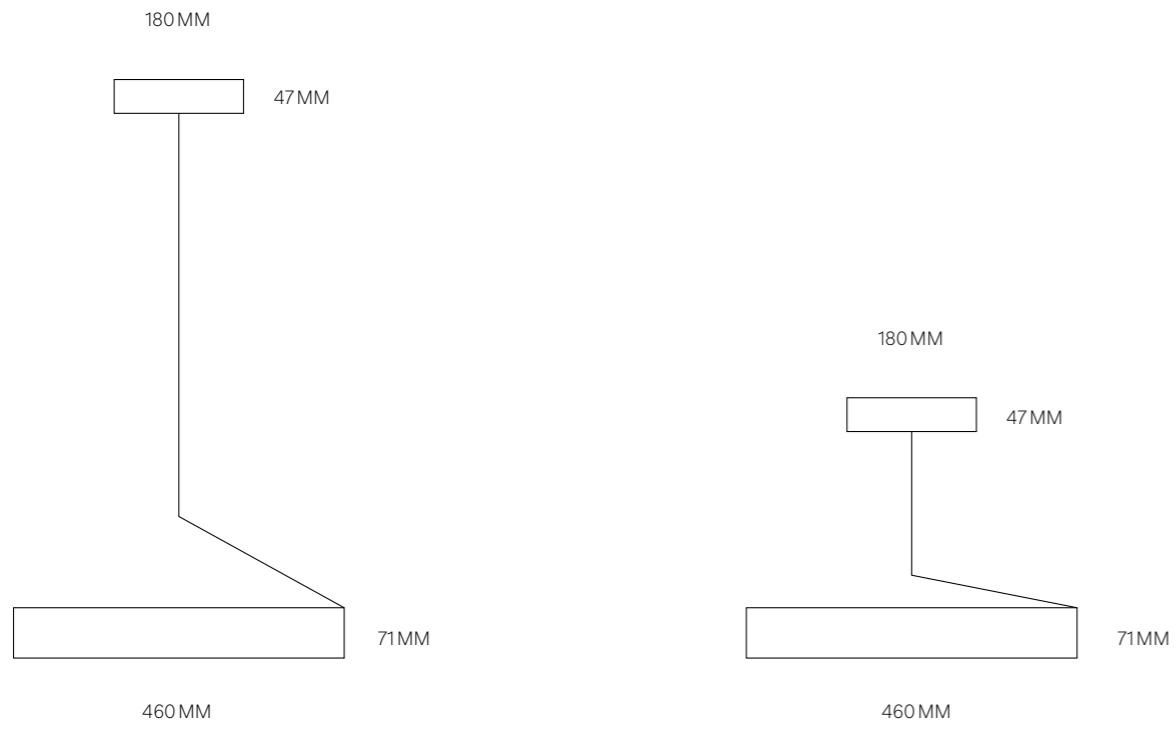

CIRC ist eine präzise gestaltete und ästhetisch anmutende Leuchte, die als Solitär im privaten Bereich ebenso wie in Projekten zum Eyecatcher wird – und über Tischen oder Küchenblöcken, Theken oder Bars schöne Lichtakzente setzt. In Reihung oder Gruppierungen aufgehängt, ergibt die Leuchtenserie imposante Installationen.

CIRC is a precisely designed and aesthetically pleasing light that is as eye-catching in private as it is in public settings, creating beautiful lighting accents above tables, kitchen units, counters, or bars. The series of lights can also be suspended in a row or in groups, resulting in impressive installations.

Farben / Colours	●
Oberfläche / Surface	Metall / Metal
Schirm / Shade	Canvas weiß / white Canvas schwarz / black
Weitere Textilvarianten auf Anfrage / Further textile variants on request	Leinen / Linen ○ ● ● ● ● ● ●
Weitere technische Daten / Further technical specs	LED 15,6W pro Seite / per side CRI > 90 230V / 24V 1500 lm pro Seite / per side 2700 K
Gestaltet von / Designed by	speziell®

Technische Zeichnungen / Technical drawings