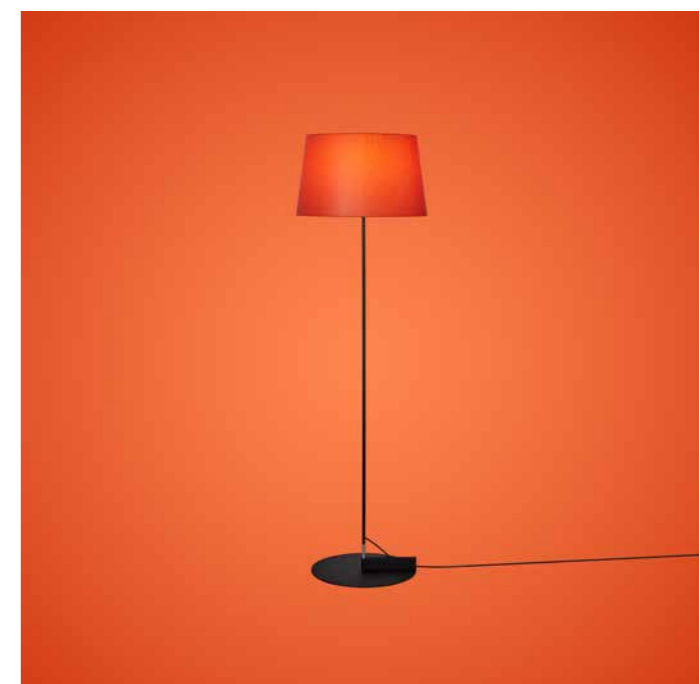

→ Mehrere Schirmfarben und Stoffe erhältlich

→ Multiple shade colours and fabrics available