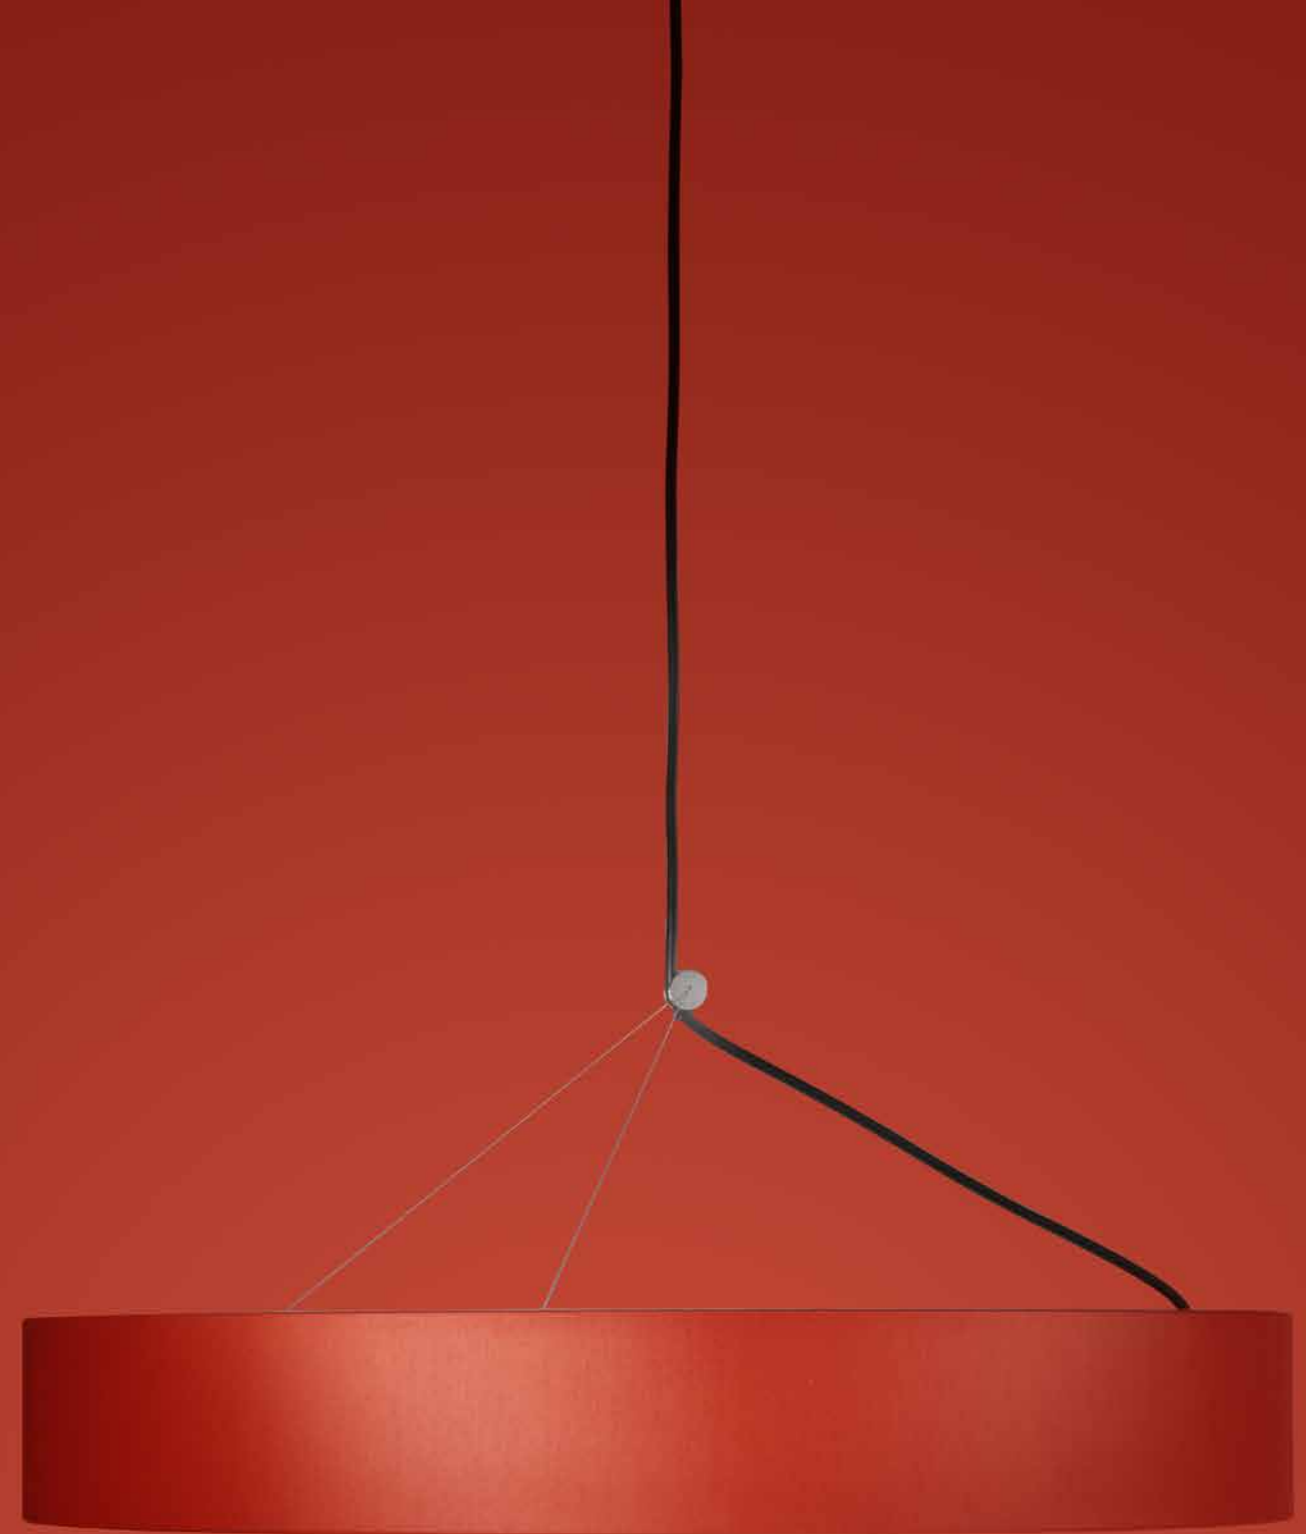

Technische Zeichnungen / Technical drawings

→ Mehrere Schirmfarben und Stoffe erhältlich

→ Multiple shade colours and fabrics available

circ

Graphic filigree.

CIRC überrascht mit ihrer innovativen Aufhängung, grafisch filigran lässt sie den Leuchtenring optisch im Raum schweben. Kleines Detail, charakteristischer Unterschied: Eine clevere Konstruktion hält das Seil, die kleine Rolle liegt nur auf dem abgehängten Kabel auf. Eine Finesse, die **CIRC** perfekt auspendelt.

CIRC is a surprising and innovative pendant lamp with a ring-shaped, textile lampshade and an elegant, filigree suspension that creates the illusion of the light ring floating in the room. The clever construction holds the rope and the small role rests only on the suspended cable, a small detail that makes a big difference.

circ

CIRC ist eine Pendelleuchte mit ringförmigem, textilem Leuchtschirm und elegant filigraner Abhängung, sodass das Licht nach oben und unten abgegeben wird. Gestalterisch gut durchdacht, wird das Kabel über einen Umlenker seitlich zum Leuchtschirm geführt. **CIRC** ist mit einer integrierten LED ausgestattet und gibt dem textilen Leuchtenring einen wohnlichen und warmen Charakter.

The clever construction holds the rope and the small role rests only on the suspended cable, a small detail that makes a big difference. **CIRC** oscillates perfectly and emits light upwards and downwards. The cable is routed to the side of the lampshade via the same role which holds the lampshade. Equipped with an integrated LED, **CIRC** creates a cozy and warm atmosphere.