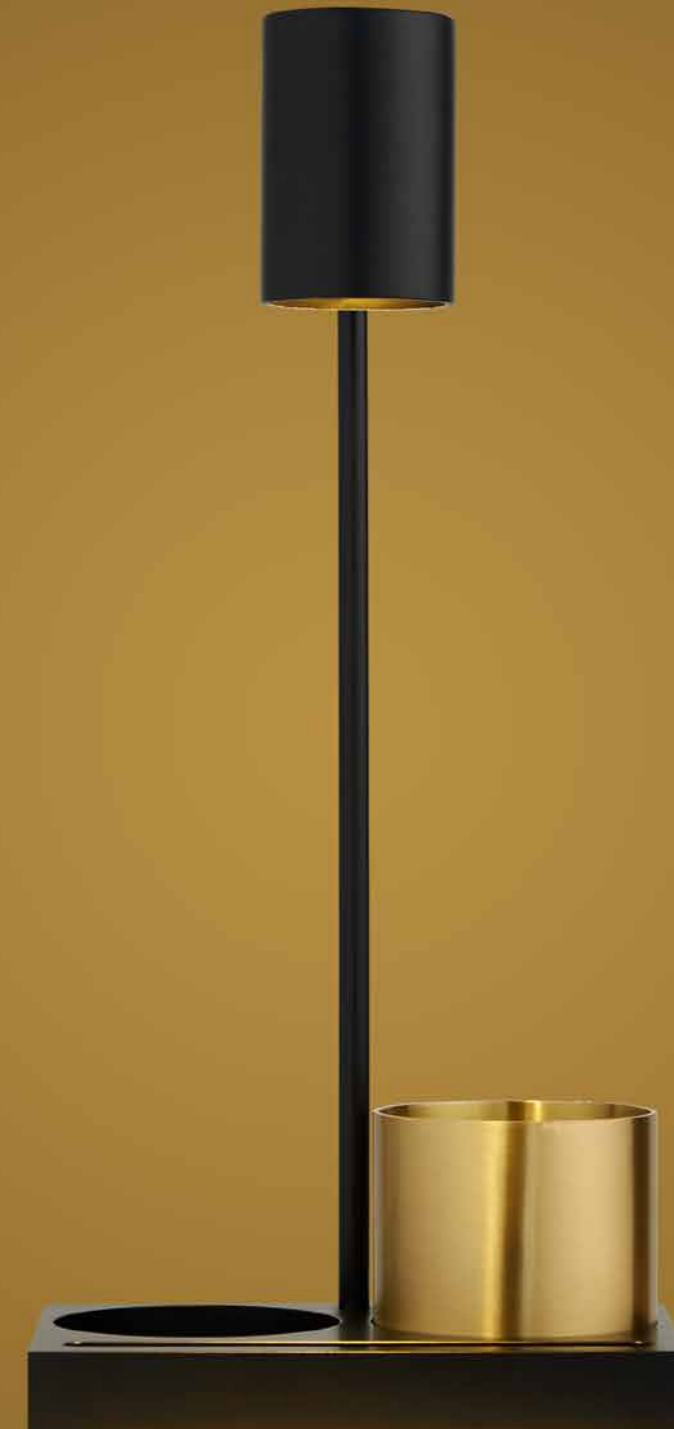

Eine funktional ausgestaltete Ablage mit vielen Möglichkeiten der Aufbewahrung und ein Leuchtenstab mit beweglichem Leuchtenkopf kennzeichnen die charakteristische Silhouette von **PORT**. Die Ablage bietet wahlweise links oder rechts Platz für eine Kuvette aus Metall sowie eine längliche Vertiefung zum Ablegen von Karten, Mobiltelefon oder benötigten Office-Begleitern. Der Leuchtenkopf von **PORT** ist in verschiedene Richtungen schwenkbar und mit einer Retrofit-LED ausgestattet.

Like a play on geometry, **PORT** presents itself with clear lines and formal harmony. It is both impressively large and effortlessly delicate in appearance. Stripped of everything unnecessary, the shelf base is designed to hold your essentials. The solid construction and sculptural elegance are confidently combined with functional lighting design, which characterizes the unique shape of **PORT**.

A functionally designed shelf with many storage options and a lamp rod with a movable lamp head characterize the characteristic silhouette of **PORT**. The shelf offers space for a cuvette made of metal on the left or right, as well as a long recess for storing cards, mobile phones or required office accessories. The **PORT** lamp head can be adjusted in different directions and is equipped with a retrofit LED.