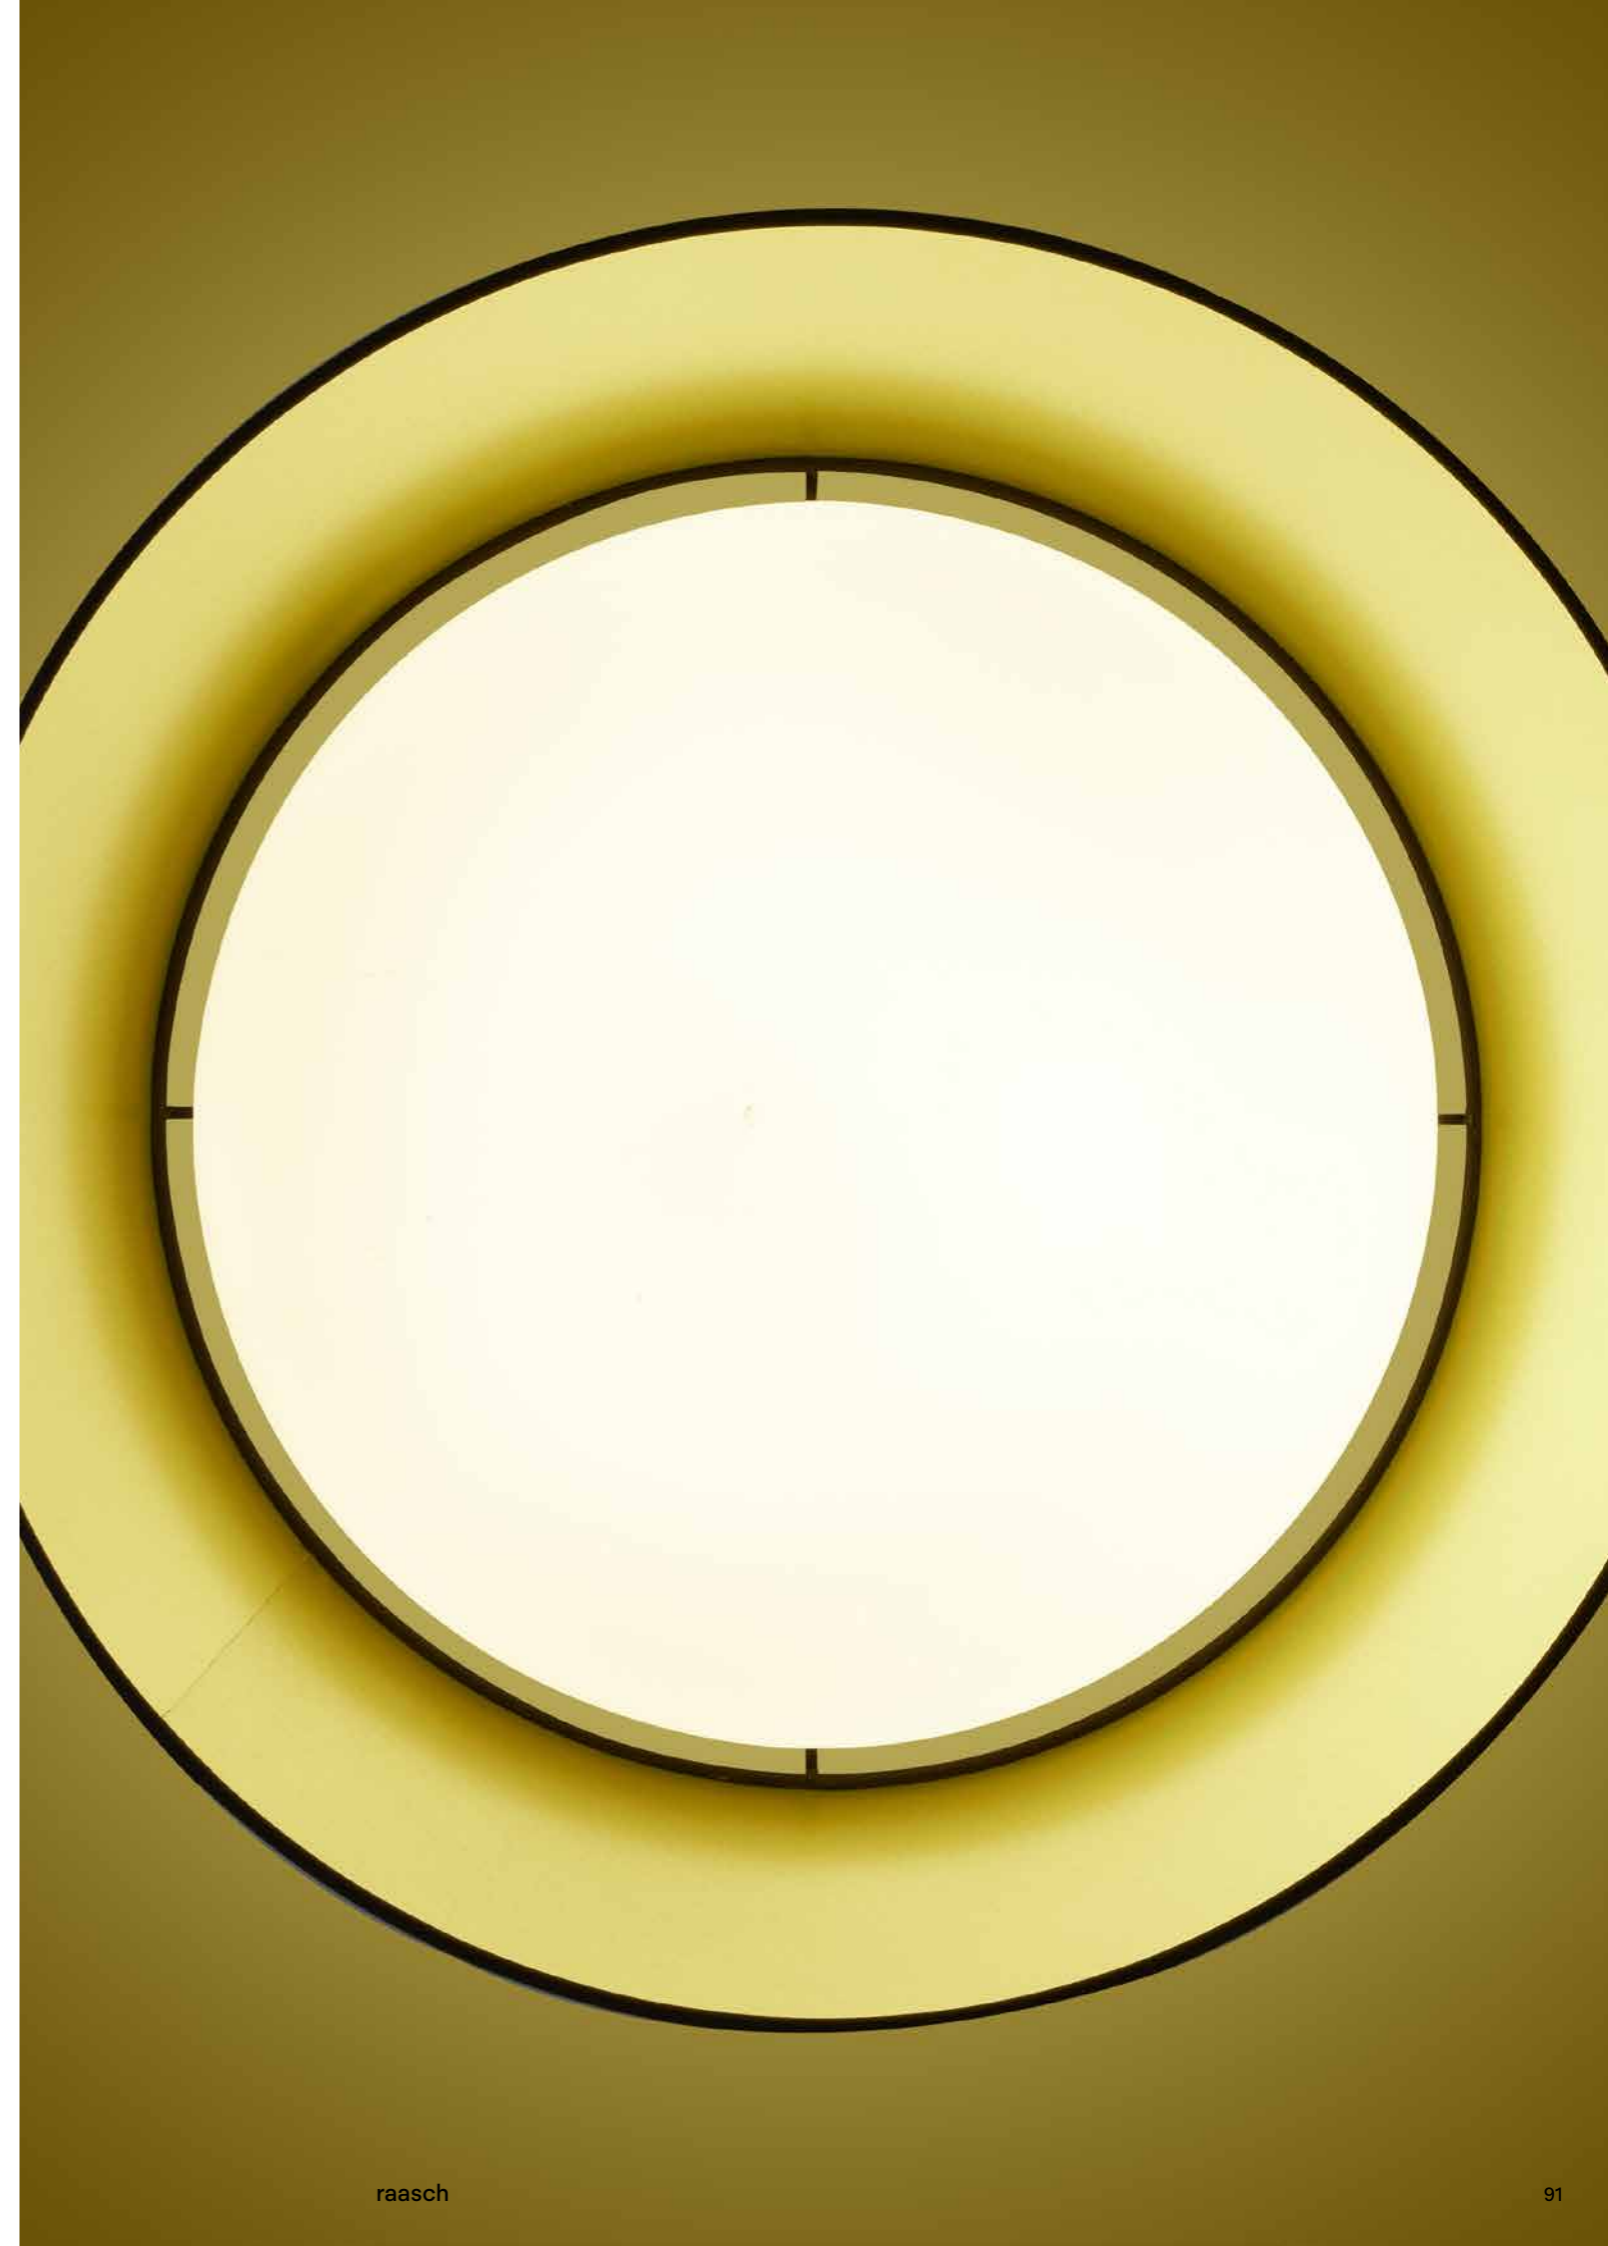

base

New classic.

BASE ist eine klassische und zeitgemäße Deckenleuchte, die ein sehr schönes Raumambiente schafft. Der umlaufenden Textilschirm wird von einem hochwertigen, gewölbten Opalglas-Diffusor gehalten, der ein warmes diffuses Raumlicht abgibt. In drei Größen erhältlich, wirkt **BASE** als Solitär oder mit einander kombiniert. Eine Auswahl innovativer Textilien in großer Farbvarianz stehen für die einfach montierbare Deckenleuchte zur Verfügung. **BASE** ist mit Retrofit-LED oder auf Anfrage für den Objektbereich auch mit LED-Platine ausgestattet.

BASE is a versatile ceiling lamp that combines classic and contemporary design to create a warm and inviting atmosphere. The lamp features a high-quality opal glass diffuser and an all-around textile shade that emits a diffuse and comfortable light. Available in three sizes, **BASE** can be used as a standalone piece or combined with other lamps. The lamp comes in a variety of innovative textile colours, making it easy to integrate into any space. **BASE** is equipped with retrofit LEDs or, upon request, an LED circuit board for commercial projects.