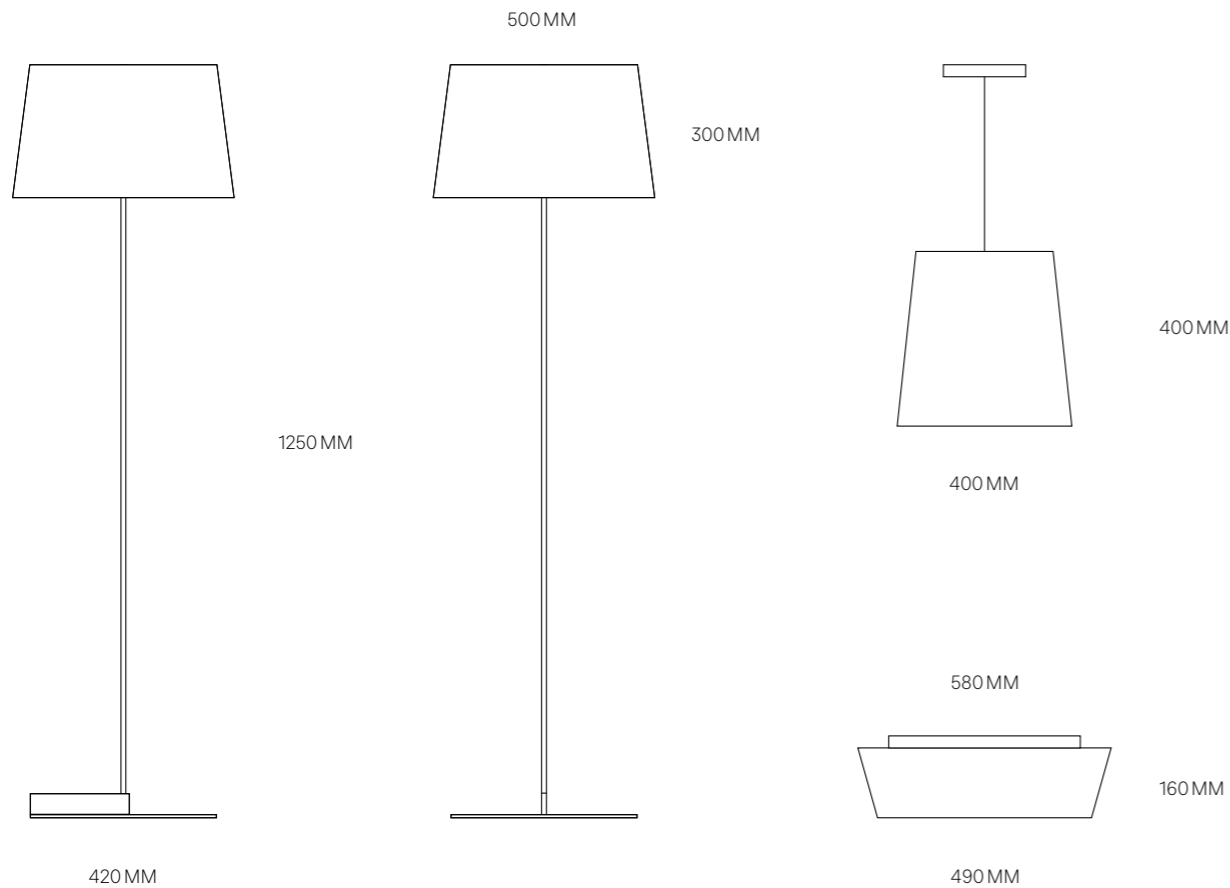

stick

STICK ist ideal zum Lesen und spendet gleichzeitig atmosphärisches Raumlicht – im Wohnzimmer oder in der Lobby eines Hotels, neben dem Lieblingssessel am Kamin oder als Solitär und raumeinnehmendes Objekt im Raum. Die Ergänzungen um Decken- und Pendelleuchten vergrößern die Produktfamilie.

The lamp is perfect for reading and provides ambient lighting, making it suitable for any room, from living rooms to hotel lobbies. STICK can also be used as a standalone statement piece or combined with pendant and ceiling lights from the expansive product family.

Farben / Colours	
Oberfläche / Surface	Schwarz / Black Messing / Brass
Textilkabel / Textile cable	Schwarz / Black
Schirm / Shade	Canvas weiß / white Canvas schwarz / black Leinen / Linen
Weitere Textilvarianten auf Anfrage / Further textile variants on request	Chintz schwarz-gold / Chintz black-gold

Weitere technische Daten / Further technical specs

Stick Stehleuchte	Stick Deckenleuchte	Stick Pendelleuchte
LED E27 21W	LED 3xE27 9W	LED E27 21W
230V	230V	230V
2450 lm	3090 lm	2450 lm
2700 K	2700K	2700 K

Technische Zeichnungen / Technical drawings