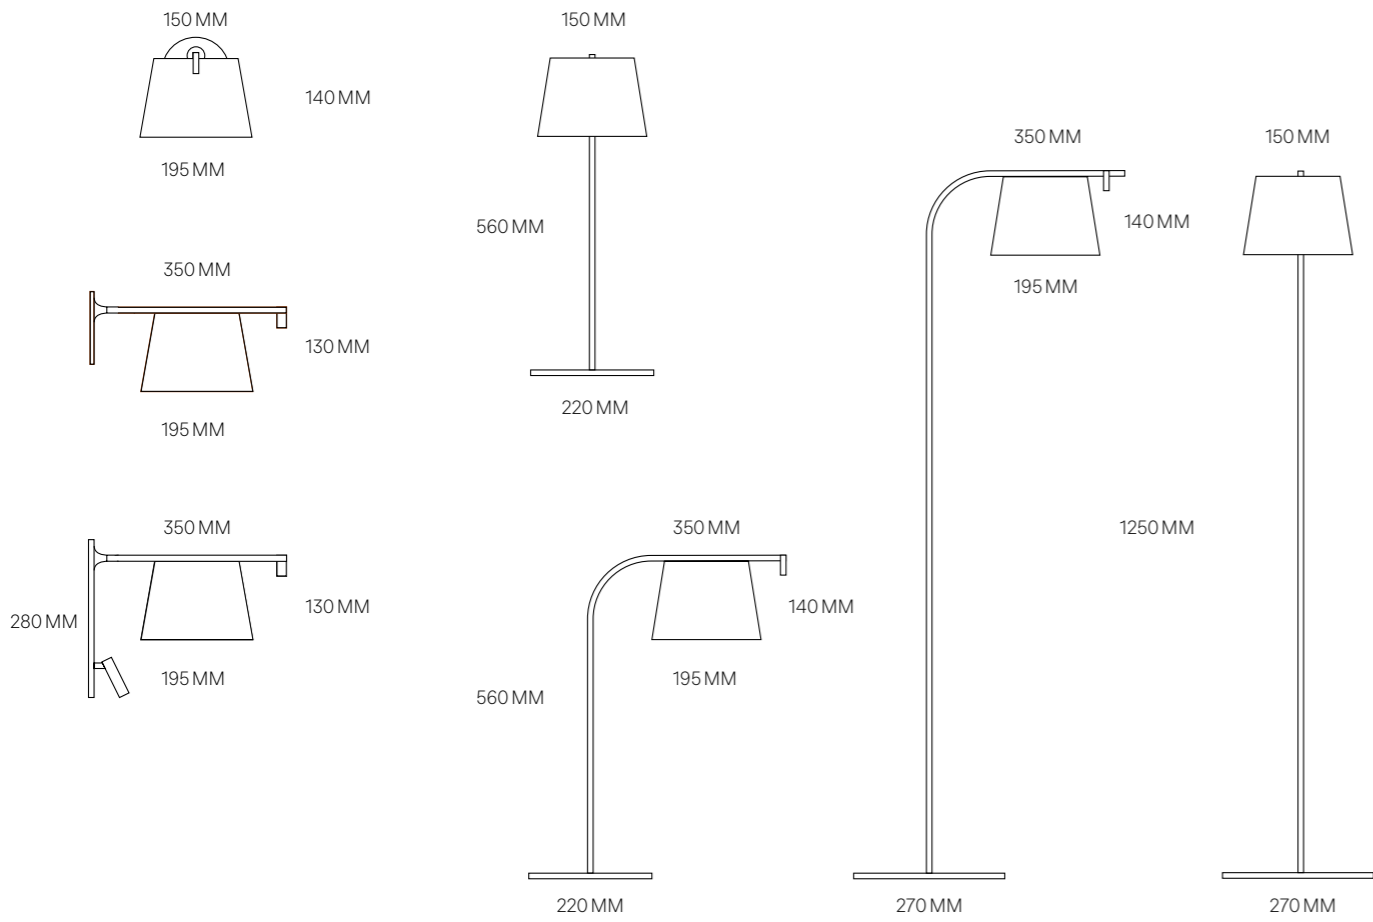

turn

Raffiniert in ihrer Umsetzung und Wirkung, minimalistisch in ihrer Form, ist **TURN** als Stehleuchte sowie als Tischvariante eine wohnlich anmutende Leuchte – auf dem Schreibtisch im Homeoffice, im Büro oder Hotel. Für Hotels und Projekte ergänzt eine Wandleuchte die Produktfamilie.

With its refined implementation and minimalist form, **TURN** is at home in a variety of settings, from the home office to the hotel room. In addition to the table and floor lamp versions, a wall light is available to complement the **TURN** product family, making it the perfect choice for hotels and projects.

Farben / Colours	●
Oberfläche / Surface	Metall / Metal
Schirm / Shade	Canvas weiß / white Canvas schwarz / black Leinen / Linen
Weitere Textilvarianten auf Anfrage / Further textile variants on request	○ ● ●
Schnurdimmer / Dimmer	Stufenlos / Variable
Weitere technische Daten / Further technical specs	LED 16 W 230 V 1100 lm 2700 K

Technische Zeichnungen / Technical drawings