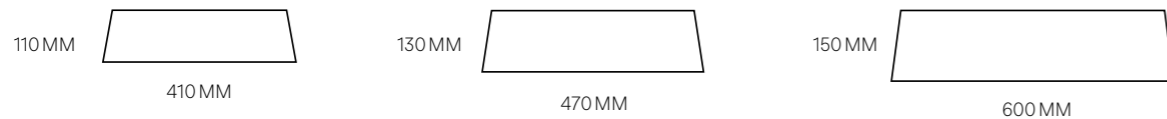

BASE ist ein schlichtes Multitalent, das ein atmosphärisches, warmes Raumlicht schafft – im privaten Bereich ebenso wie in Projekten. Die unterschiedlichen Schirmfarben setzen spannende Akzente. Sonderfarben können für Projekte ebenfalls realisiert werden.

With its warm and inviting glow, **BASE** is perfect for both residential and commercial spaces. The available shade colours add a touch of excitement, and special colours can be created for custom projects.

- ↳ Mehrere Schirmfarben und Stoffe erhältlich
- ↳ Multiple shade colours and fabrics available

Oberfläche / Surface	Opalglas matt / Opal glass matte
Schirm / Shade	Canvas weiß / white Canvas schwarz / black Leinen / Linen
Weitere Textilvarianten auf Anfrage / Further textile variants on request	Chintz Schwarz-Gold / Chintz Black-gold
	○ ● ● ● ●

Weitere technische Daten / Further technical specs

Ø 410 2 × E 27 / 2060 lm / 3000 K Ø 410 LED 15 W / 2060 lm / 3000 K	Ø 470 3 × E 27 / 3090 lm / 3000 K Ø 470 LED 25 W / 3090 lm / 3000 K	Ø 600 3 × E 27 / 4120 lm / 3000 K Ø 600 LED 35 W / 4120 lm / 3000 K

Technische Zeichnungen / Technical drawings