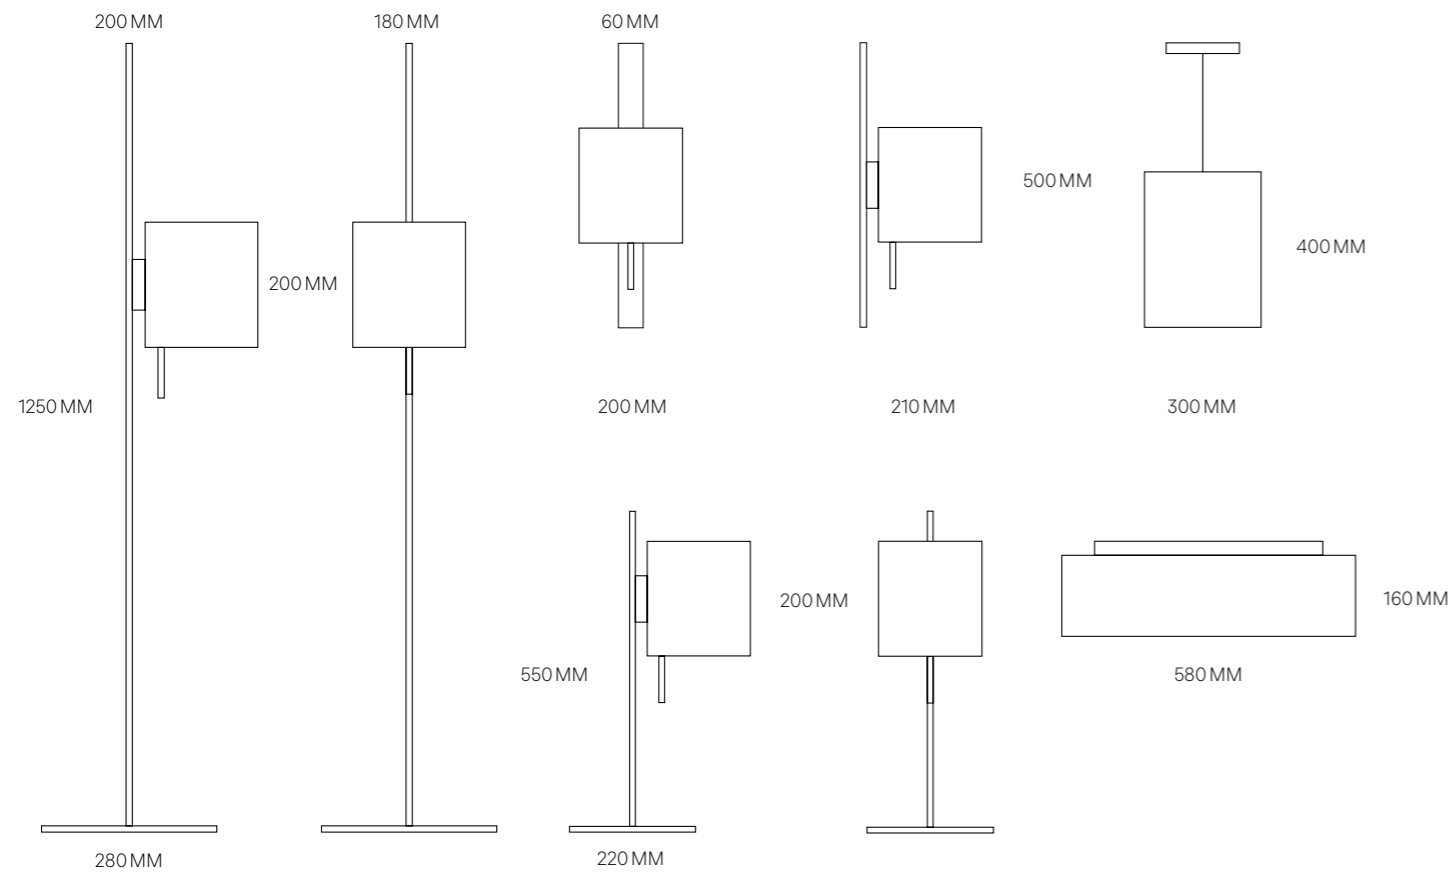

↗ Dimmbar
↗ Dimmable

Technische Zeichnungen / Technical drawings

stick

Twistful cleverness.

STICK spielt mit der archetypischen Form einer Stehleuchte. Und das mit besonderem Twist. STICK ist formschöne, klassische Stehleuchte und innovative Leseleuchte zugleich. Ein Signature Piece, das raffiniert mit Präsenz und Zurückhaltung, Volumen und Minimalismus spielt. Ein Handgriff genügt und die Neigung der Leuchte ist verstellt – oder der Schirm getauscht.