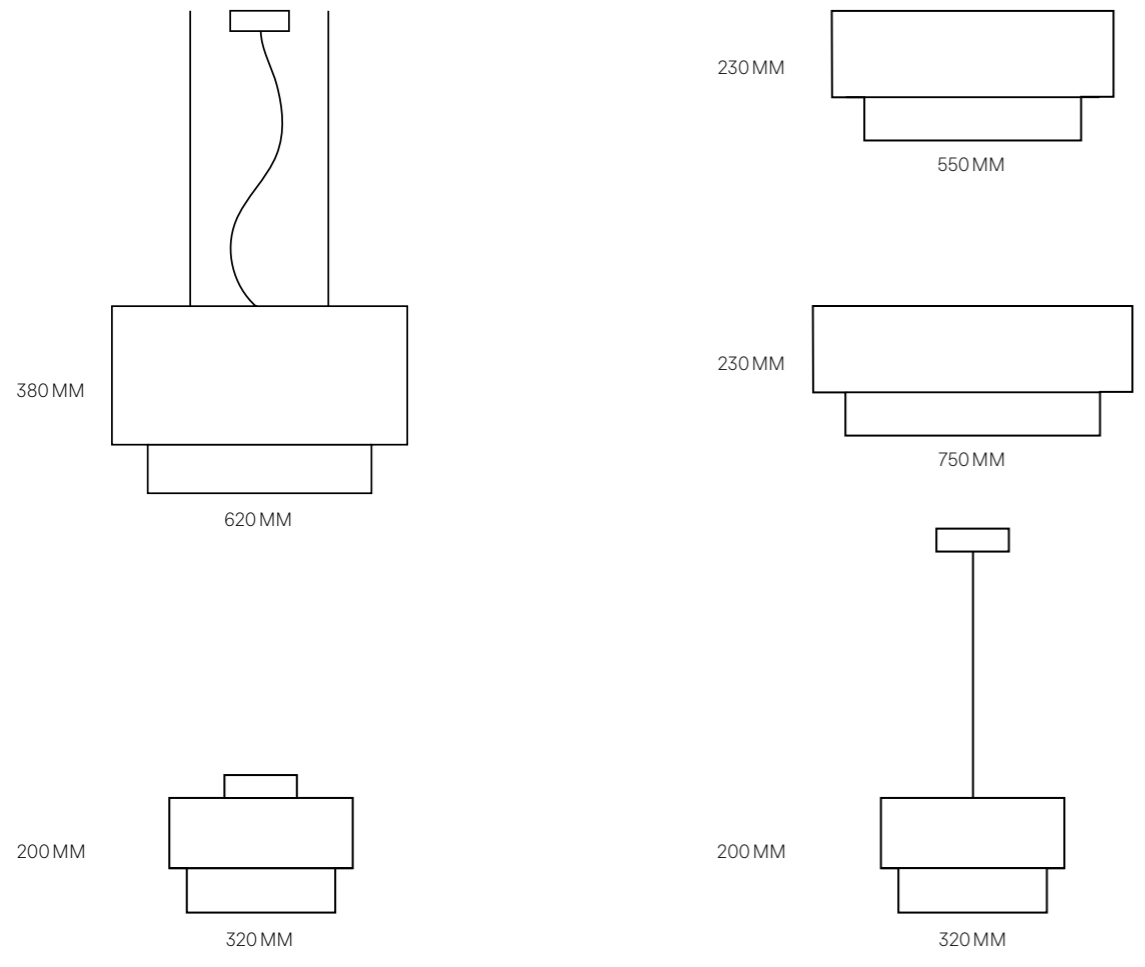

Ob als Pendelleuchte oder als Deckenleuchte:
RAY ist ein vielseitig einsetzbares Signature Piece
mit spielerischer Attitüde.

Whether used as a pendant light or a ceiling
light, RAY is a versatile statement piece with a
playful personality.

Farben / Colours		
Oberfläche / Surface	Metall, Opalglass matt/ Metal, Opal glass matte	
Textilkabel / Textile cable	Schwarz / Black	
Weitere technische Daten / Further technical specs	Ray Decke (ø 550 mm)	Ray Pendel
	3x E27 / LED 25 W	E27 LED 21 W
	230 V	230 V
	3090 lm	2450 lm
	2700 K / 3000 K	2700 K
	Ray Decke (ø 750 mm)	Ray Super Globe
	3x E27 / LED 35 W	E27 LED Globe G125 9 W
	230 V	230 V
	4120 lm	1055 lm
	2700 K / 3000 K	2700 K

Technische Zeichnungen /
Technical drawings