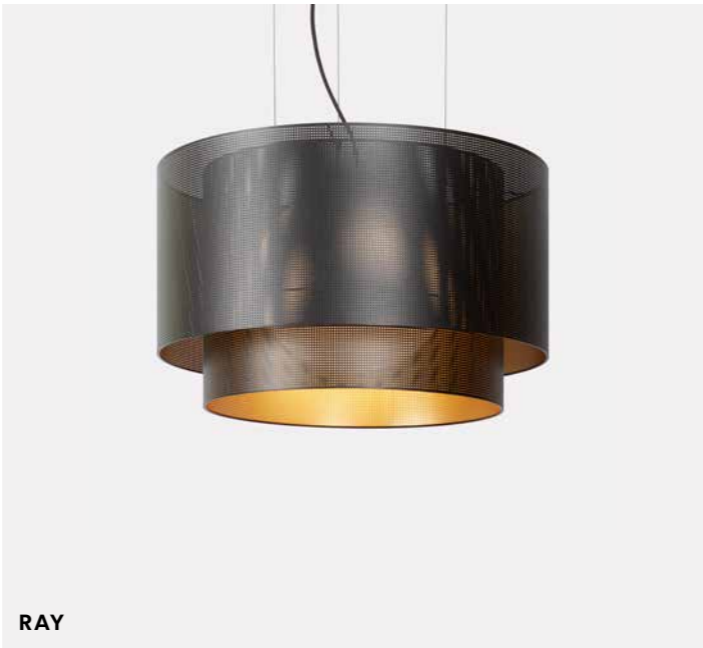

raasch collection

RAY

LIFT

LOFT

STICK

CIRC

PORT

TURN

BASE

Combinations welcome.

Die Leuchtfamilien von raasch stehen in Bezug zueinander, greifen Formen und Größen, Materialien und technische Lösungen auf. Das Ergebnis: Eine stimmige Gesamtkollektion mit gleicher Handschrift, die fein austariert technische Raffinesse und eine klare Designsprache mit einem spielerischen Umgang verbinden – und die so wunderbar miteinander kombiniert werden können. Im Privaten ebenso wie für Projekte.

overview

ray	Deckenleuchte Ceiling lamp	Pendelleuchte Pendant lamp	Pendel-/Deckenleuchte Pendant / Ceiling lamp
Lampe body	Ray Decke (ø 550 mm) 3x E27 / LED 25 W 230 V 3090 lm	Ray Decke (ø 750 mm) 3x E27 / LED 35 W 230 V 4120 lm	Ray Pendel E27 LED 21W 230 V 2450 lm
Schirm shade	2700 K / 3000 K	2700 K / 3000 K	2700 K
	230 x 550 mm	230 x 750 mm	380 x 620 mm